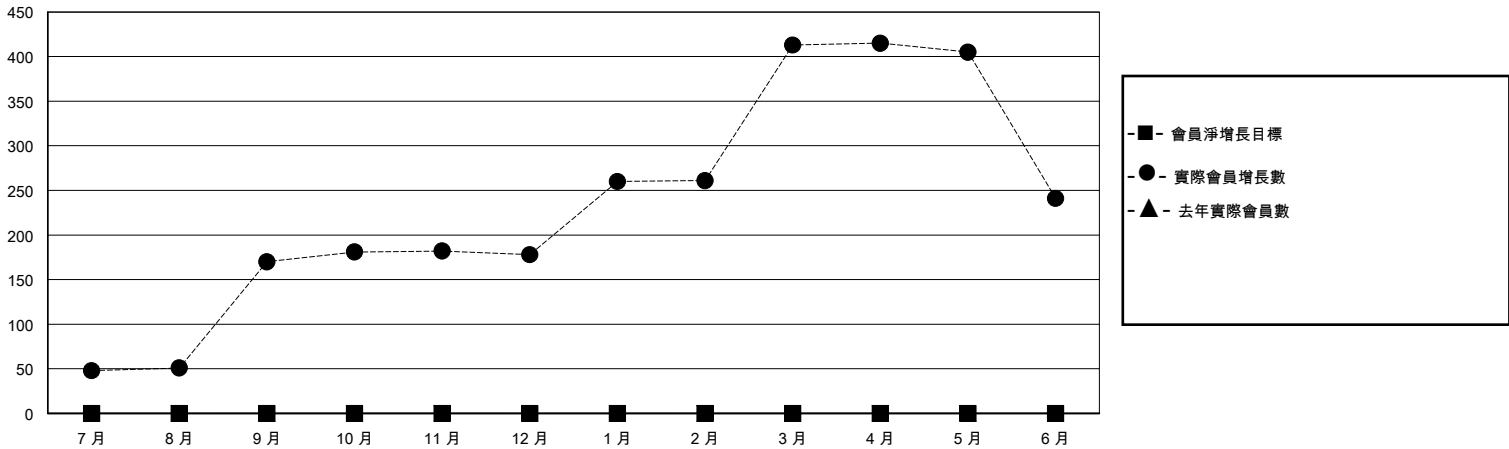

MONTHLY MEMBERSHIP PROGRESS REPORT

District 300A 1

Results as of: 6/30/2024

GMT:

地點 REP OF CHINA

GMT憲章區

分會			
成果 2023-2024			
季	新分會目標	新會	會員流失的分會
7月/8月/9月	0	2	0
10月/11月/12月	0	0	0
1月/2月/3月	0	3	0
4月/5月/6月	0	0	2

位會員@每位須繳			
成果 2023-2024			
季	會員淨增長目標	實際會員增長數	實際退會會員 (包括轉會)
7月/8月/9月	0	283	87
10月/11月/12月	0	33	34
1月/2月/3月	0	274	14
4月/5月/6月	0	13	184

目標與實際新會累積

目標和實際會員累積

已取消的分會: 2	75 CLUBS OF 88 增添1位或以上的新會員	性別分佈	
放棄的會員		男	1,292 (54.98%)
過世 6	點擊這裡取得彙計會員數據	女	1,058 (45.02%)
分會已取消 0		總計家庭單位會員數	107
其他 313		支付減半會費的家庭會員	57
總計 319			