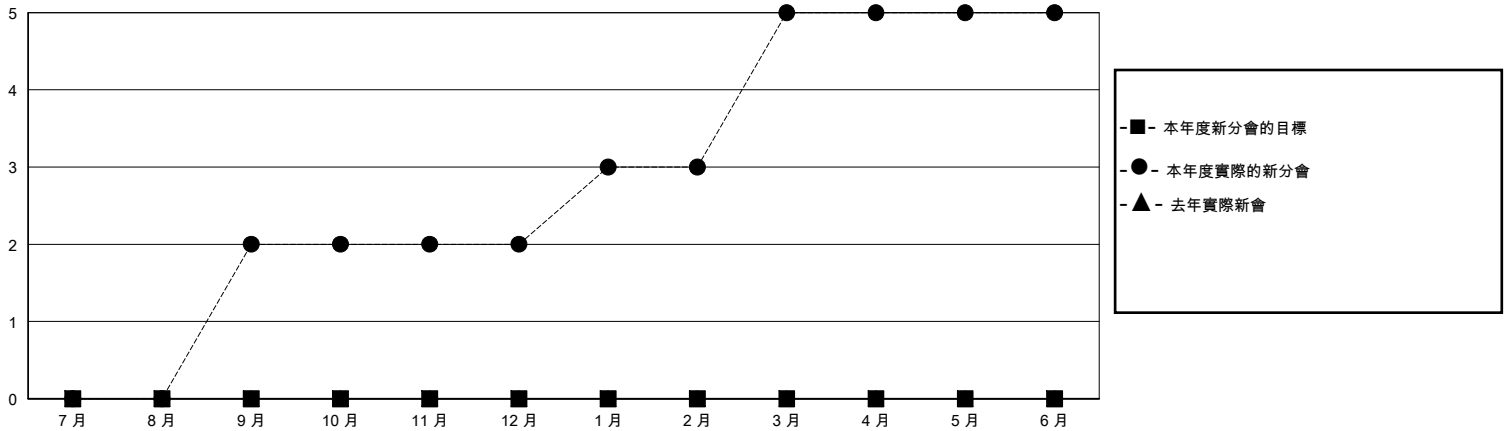

MONTHLY MEMBERSHIP PROGRESS REPORT

District 300A 1

Results as of: 6/30/2024

GMT:

地點 REP OF CHINA

GMT憲章區

分會			
成果 2023-2024			
季	新分會目標	新會	會員流失的分會
7月/8月/9月	0	2	0
10月/11月/12月	0	0	0
1月/2月/3月	0	3	0
4月/5月/6月	0	0	2

位會員@每位須繳			
成果 2023-2024			
季	會員淨增長目標	實際會員增長數	實際退會會員 (包括轉會)
7月/8月/9月	0	283	87
10月/11月/12月	0	33	34
1月/2月/3月	0	274	14
4月/5月/6月	0	13	184

目標與實際新會累積

目標和實際會員累積

已取消的分會: 2	75 CLUBS OF 88 增添1位或以上的新會員	性別分佈	
放棄的會員		男	1,292 (54.98%)
過世 6	點擊這裡取得彙計會員數據	女	1,058 (45.02%)
分會已取消 0		總計家庭單位會員數	107
其他 313		支付減半會費的家庭會員	57
總計 319			